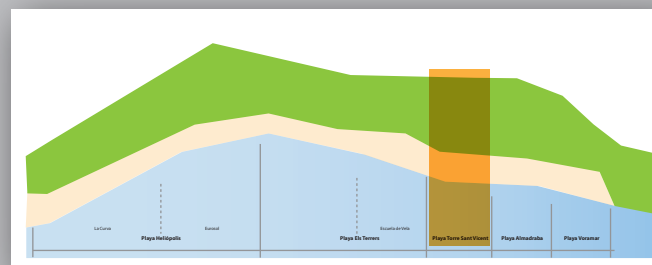

◀ Playa Els Terrers / Escuela de Vela

Playa Torre Sant Vicent

Simbología

	Zona de ocio		Restaurante
	Señalización de salida y entrada de embarcaciones		Fuente
	Duchas		Papeleras
	Lavapies		Cajero
	Servicios públicos		Ambulatorio médico
	Señalización con bandera, del estado de la mar		Perros no
	Alquiler de sombrillas, tumbonas y patines		
	Servicio de vigilancia. Socorrismo		Primeros auxilios
	Punto de Información Turística		Acceso playas vehículos
	Parada Bus		Cabina teléfono
	Parada Bus Madrid - Benicàssim		Vial peatonal acceso a la playa
	Parking público		Parking discapacitados
	Aparcamiento bicicletas		Mercadillo
	Playa accesible discapacitados		Buzón de correos
	Información sobre normas de conducta		Iglesia
	Hotel		Información municipal
	Punto accesible a discapacitados		Camping
			Taxi
	Zona biosaludable		Recogida selectiva de residuos
	Zona deportiva		Farmacia
	Juegos infantiles		Ambulatorio
	Masajista		Biblioteca
	Termas marinas		Quiosco
	Escuela de vela		Gradería mirador
			Monumentos

Playa Almadraba ▶

-
-
-
-
-
-